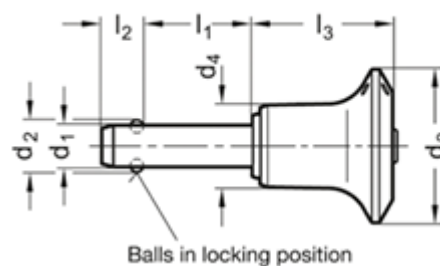

Varenummer: 201139520
Beskrivelse: E+G rustfast kugle låsepæl
GN 113.9-5-20

Mål

Application example

d1	= 5
d2	= 5.5
d3	= 23
d4	= 10.2
l1	= 20
l2	= 6
l3	= 20.2
Load i (N)	= 14

Vægt i (g) = 24